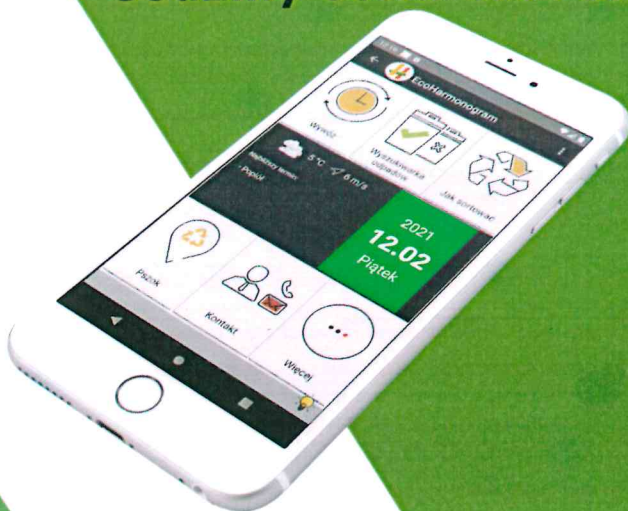

**PUNKT SELEKTYWNEGO
ZBIERANIA ODPADÓW
KOMUNALNYCH**

GMINA STĘŻYCA

KARTA UŻYTKOWNIKA PSZOK

**ZMIANY
W OBSŁUDZE**

PSZOK

Karta użytkownika PSZOK

W Punkcie Selektywnego Zbierania Odpadów Komunalnych wprowadzony został elektroniczny system obsługi, w celu precyzyjnej ewidencji oddawanych odpadów w ramach limitów oraz sprawniejszej obsługi użytkowników PSZOK.

Poniedziałek nieczynne

Wtorek 8:00 - 15:00

Środa 11:00 - 18:00

Czwartek 8:00 - 15:00

Piątek 8:00 - 15:00

Sobota 8:00 - 13:00

EcoHarmonogram