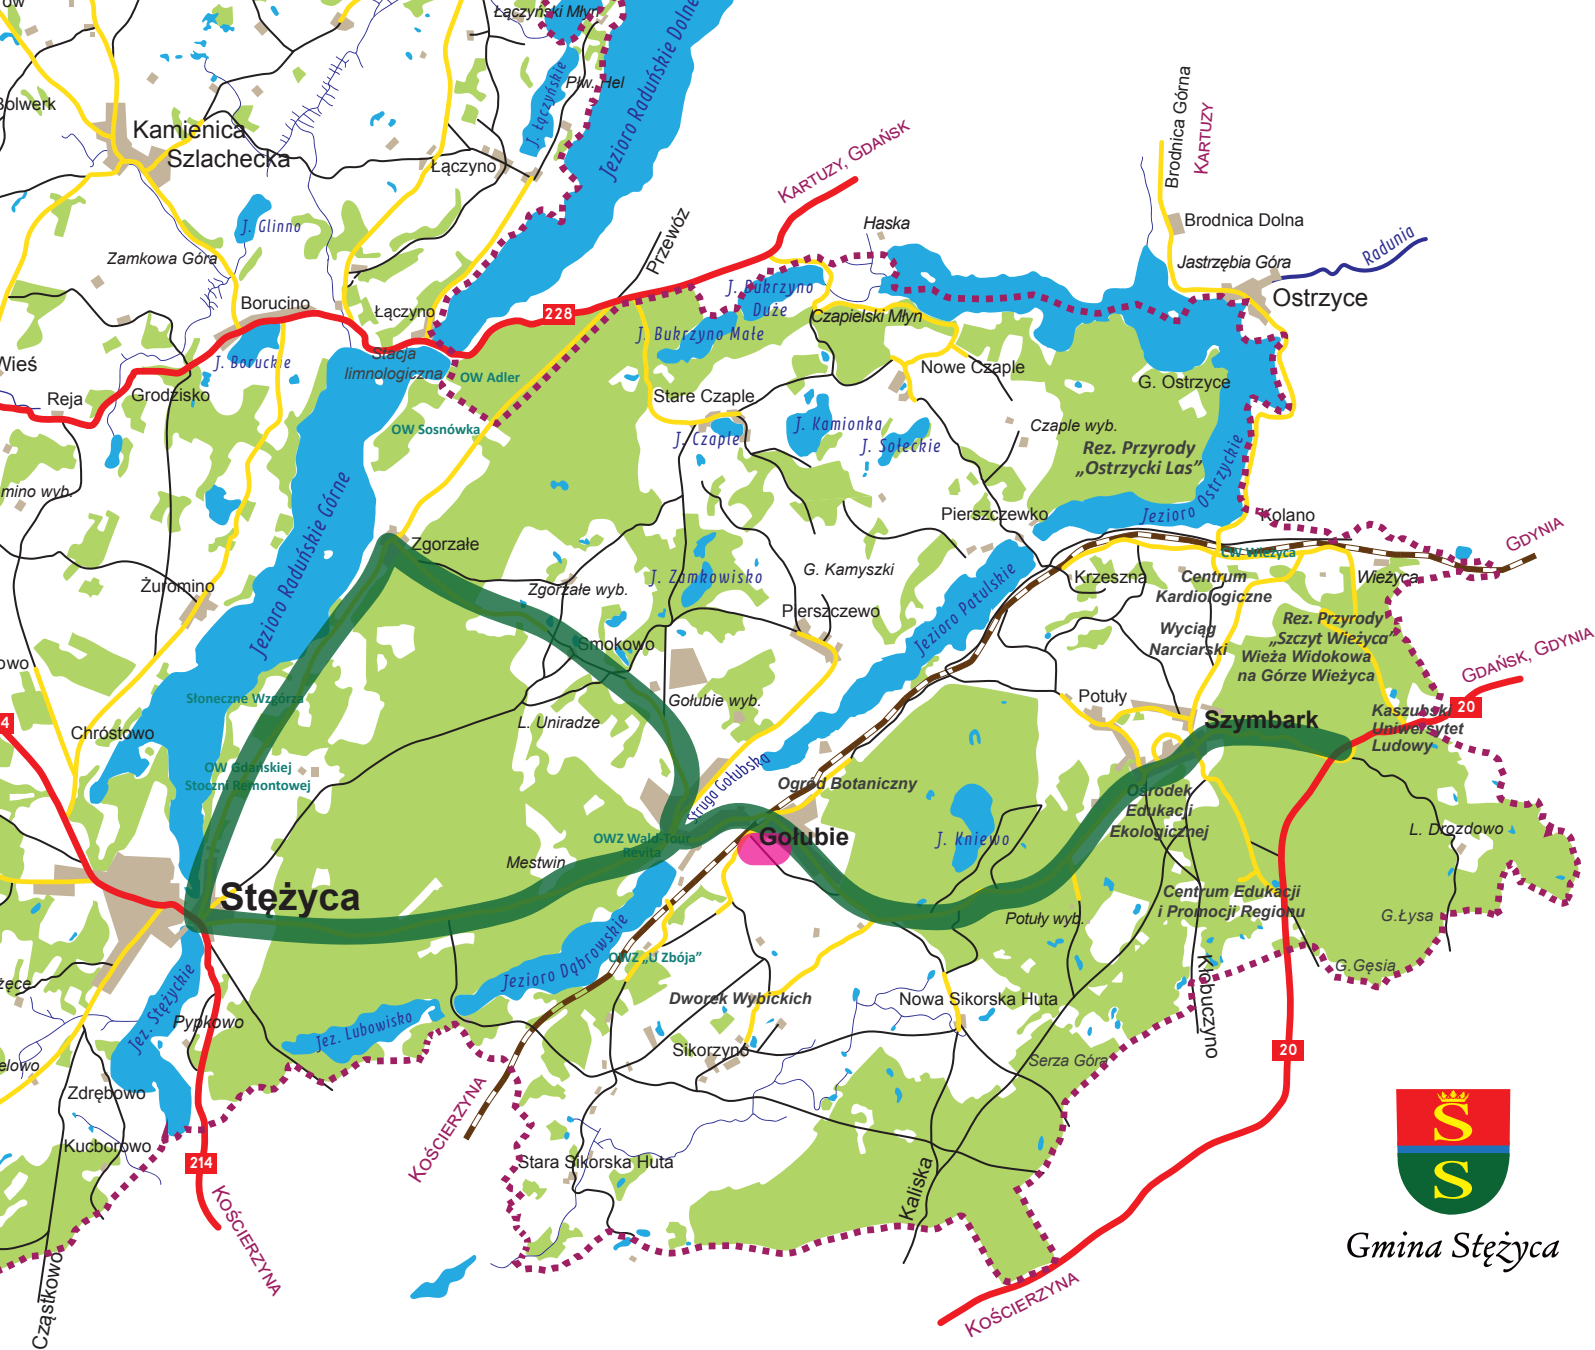

Wybierz ekologiczną podróż i zostań ekomobilem!!!

- Zadbaj o środowisko naturalne i ogranicz emisję spalin!
- Nie stój w korku!
- Zaoszczędź czas i pieniądze!
- Auto też chce wakacji!
- Podejmij wyzwanie!
- Daj przykład innym!
- Postaw na ekotransport

Fundusze Europejskie
Program Regionalny

URZĄD MARSZAŁKOWSKI
WOJEWÓDZTWA POMORSKIEGO

Unia Europejska
Europejski Fundusz
Rozwoju Regionalnego

Powstało około 20 km ścieżek rowerowych, trasy dojazdowe do węzła Gołubie obejmują:

Gołubie-Szymbark, Szymbark – droga krajowa nr 20, Gołubie-Zgorzale, Stężyca-Gołubie, Stężyca-Zgorzale

- Węzeł integracyjny w Gołubiu (przy stacji PKP)
- Ścieżki rowerowe prowadzące do węzła

www.gminastezyca.pl