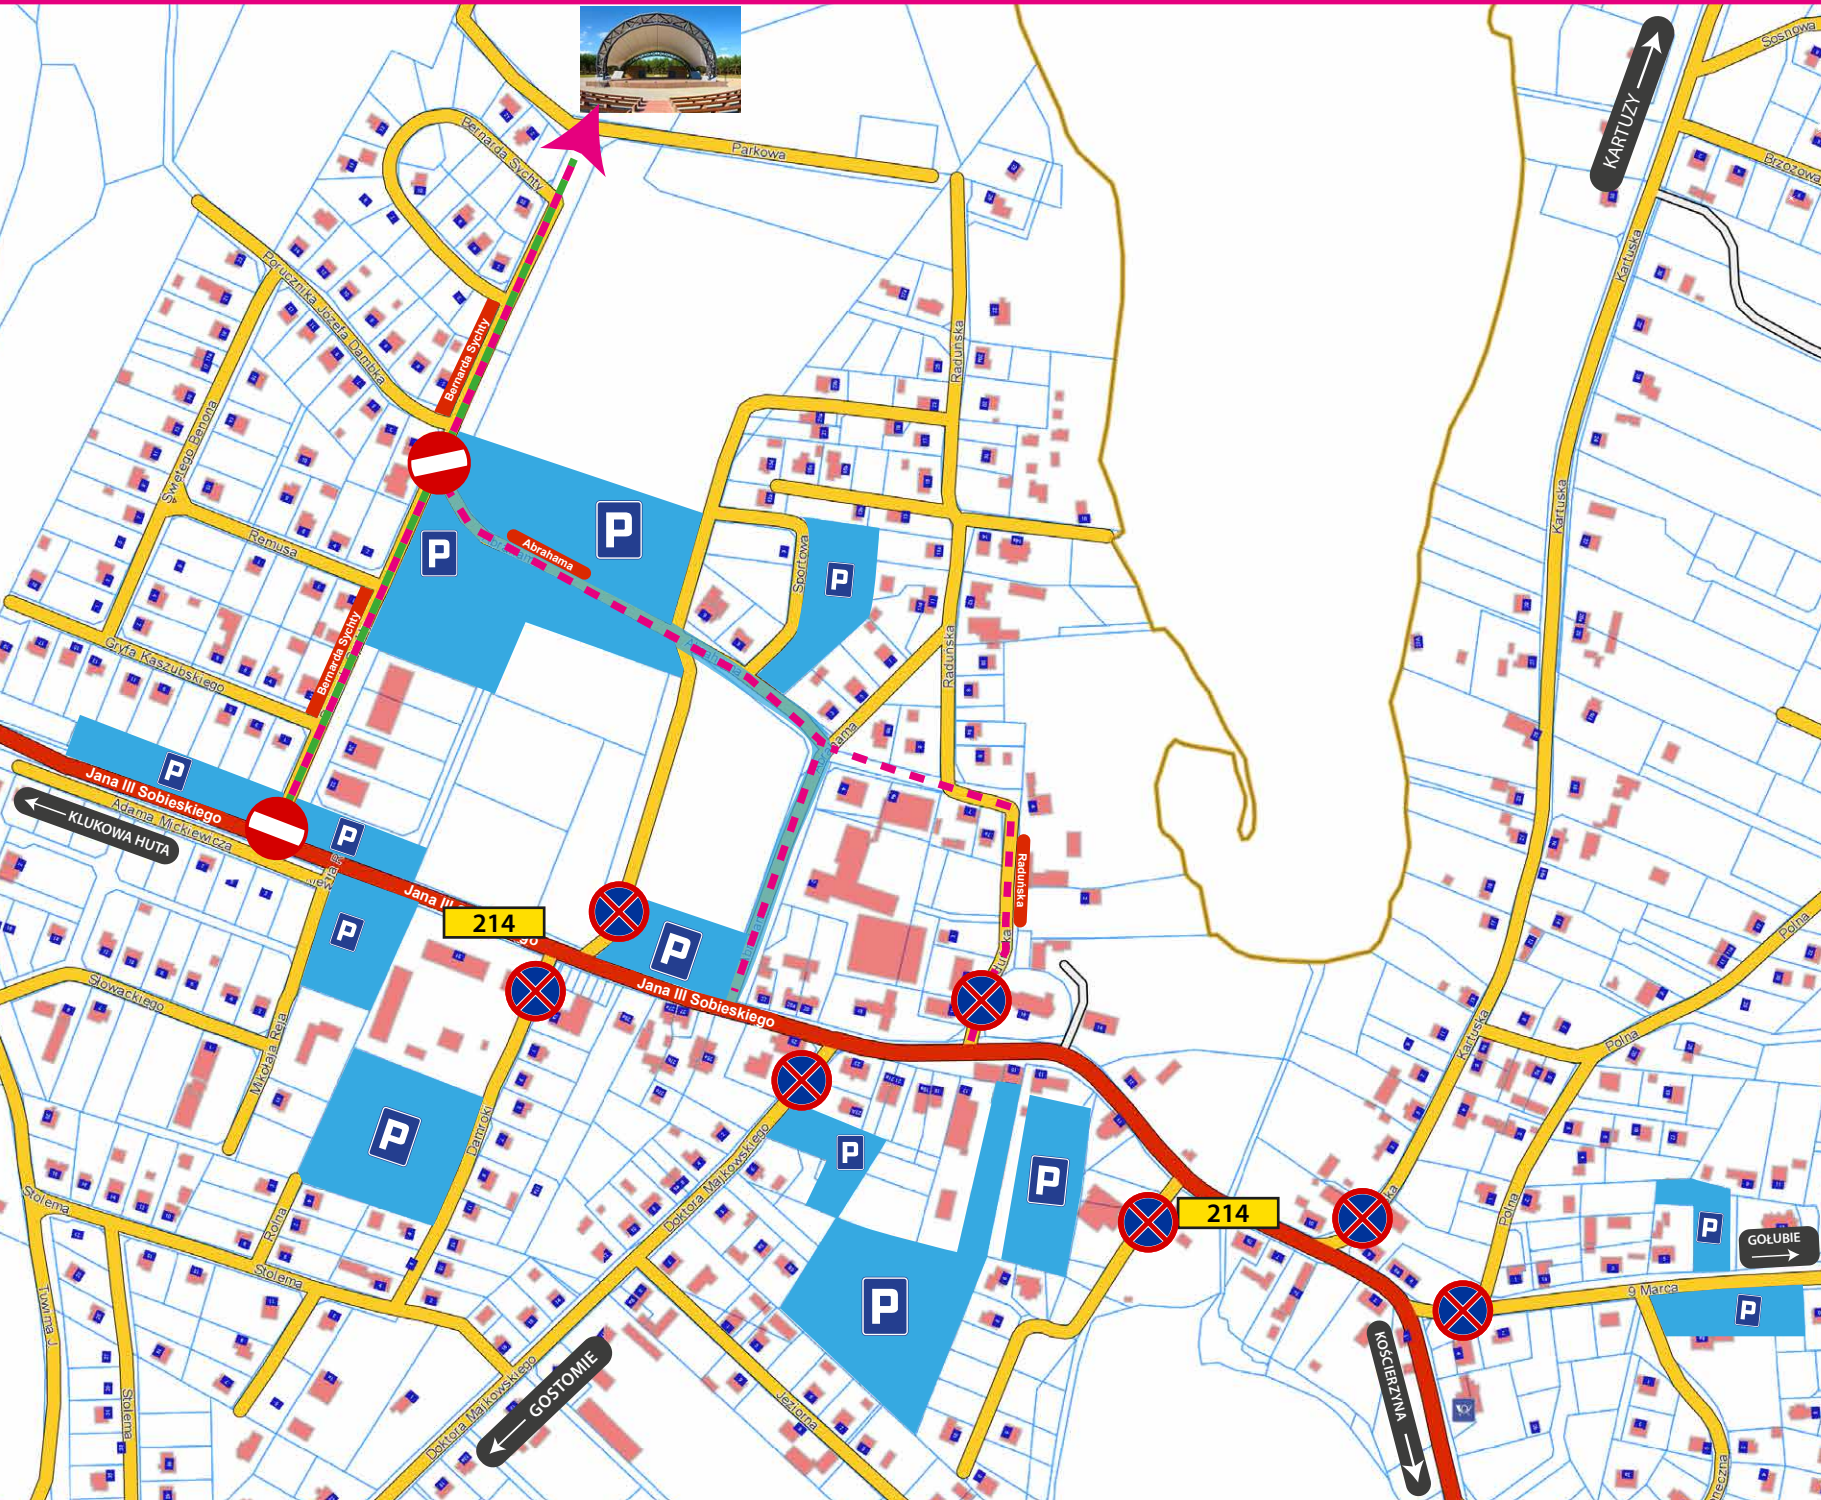

Wyznaczone miejsca parkingowe w Stężycy - „DISCO POD GWIAZDAMI STĘŻYCA”- 12-13.08.2017 r.

P
miejsca parkingowe

dojście do amfiteatru

←
ciąg pieszy

Jana III Sobieskiego

214 droga wojewódzka

Amfiteatr